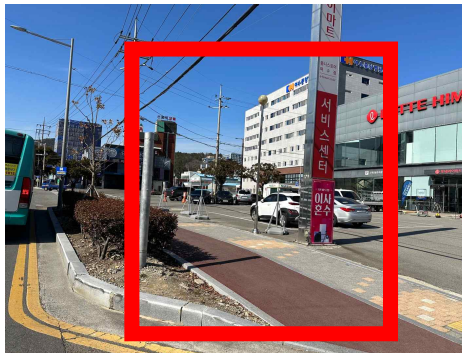

2024학년도 여수(1~3호차) 등교 통학버스 승차 장소 안내

⇨ 여수 1호차 운행노선

터미널휘트니스(07:25)
(위쪽, 이마트 맞은편)

→ 미평하이마트(07:27)

→ 한려주공@(07:29)
(순천방향 쪽 육교밑)

→ 여천터미널(아래쪽)(07:40)
→ 순천대(8:45)