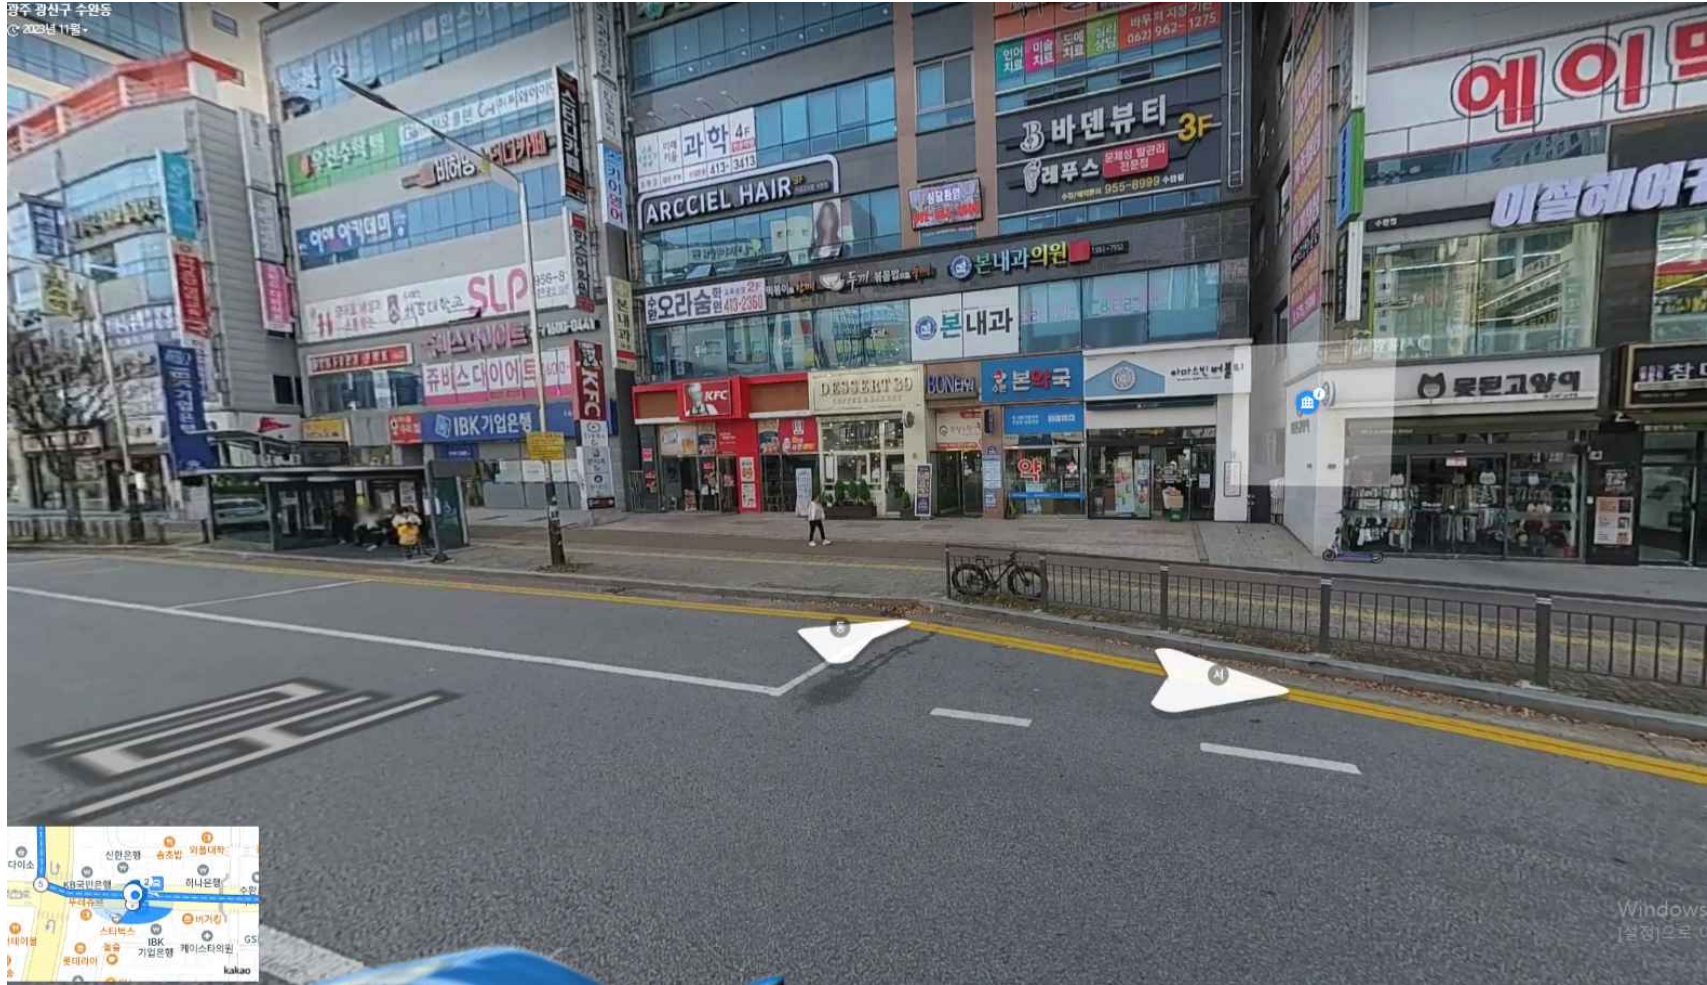

수완국민은행맞은편 KFC앞버스정류장